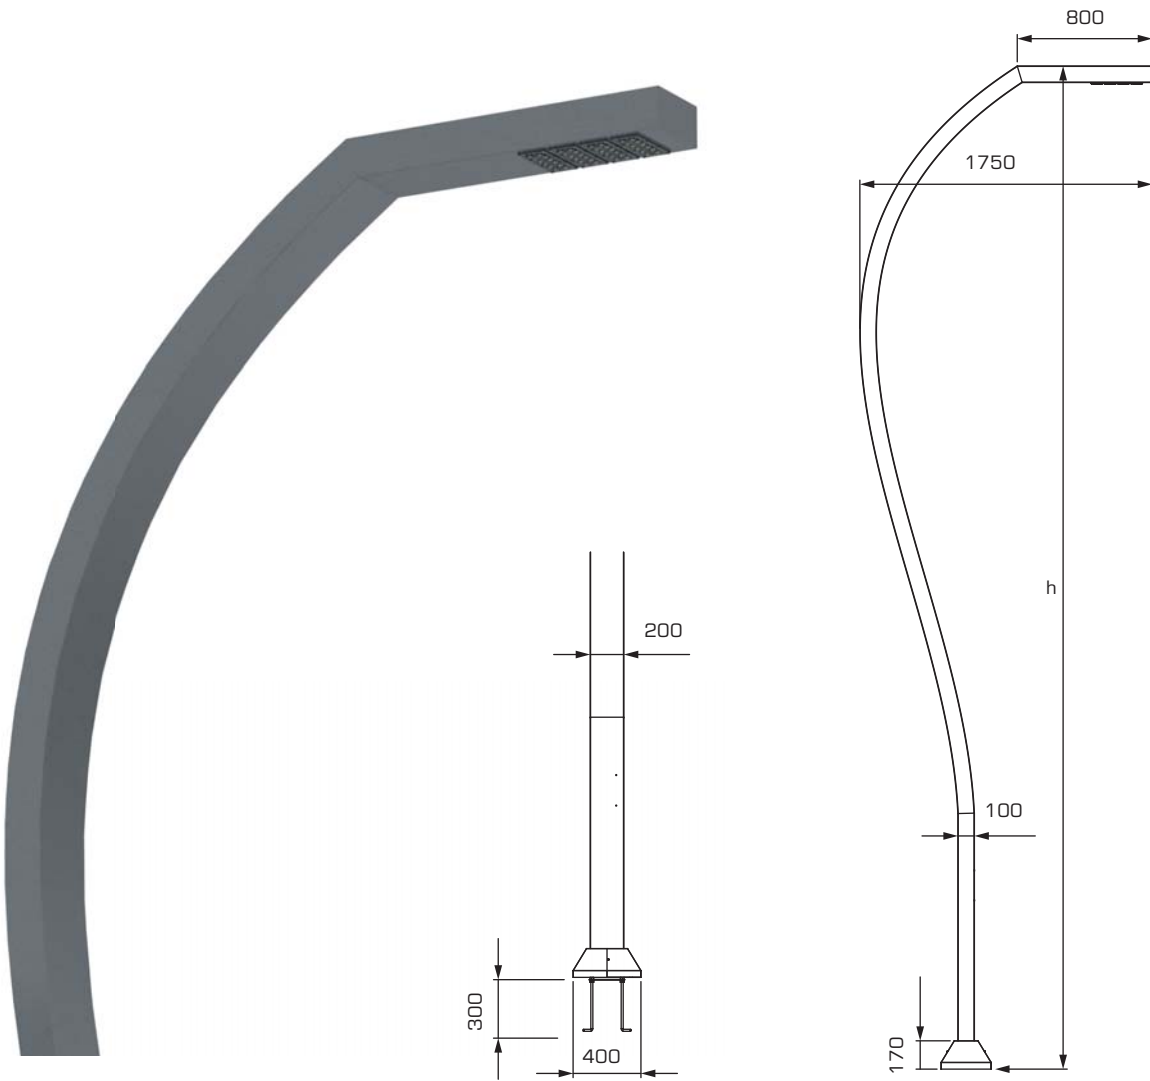

Mamba

Park&Bahçe&Sokak Aydınlatması | Modern Seri
Park&Garden&Street Lighting | Modern Series

Teknik Veriler | Technical Data

Model Model	Güç Power	Işık Akısı Lumen Flux	Uzunluk (h) Length
Mamba	35W	4200lm	3,9m
Mamba	70W	8400lm	5,5m
Mamba	105W	12600lm	7,8m

Mekanik özellikler

- Korozyona dayanıklı alüminyum ekstrüzyon profil gövde
- Elektronik bileşenleri soğutmak için mükemmel ısı dağılımı
- Isıya ve darbeye dayanıklı IP Lens grubu
- Paslanmaz vidalar
- Silikon conta
- Isı geçirgenliği yüksek elektrostatik polyester toz boya
- EN-60598 Avrupa Standartlarına uygundur
- Mekanik dayanım direnci IK08
- Neme ve toza karşı koruma sınıfı IP66
- Elektriksel koruma sınıfı Class I