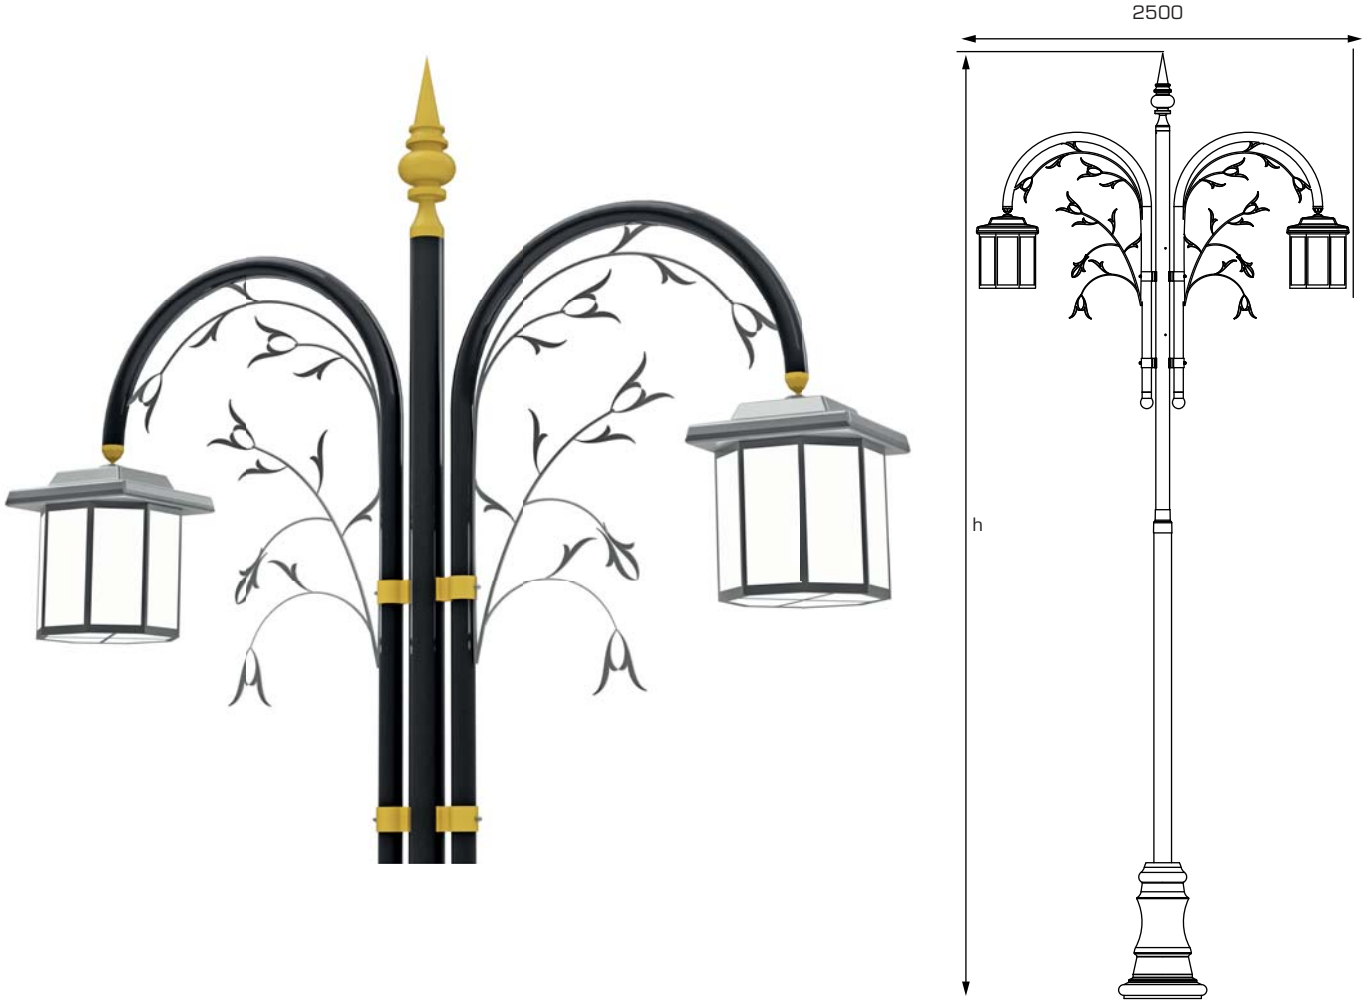

Flora

Park&Bahçe&Sokak Aydınlatması | Dekoratif Seri
Park&Garden&Street Lighting | Decorative Series