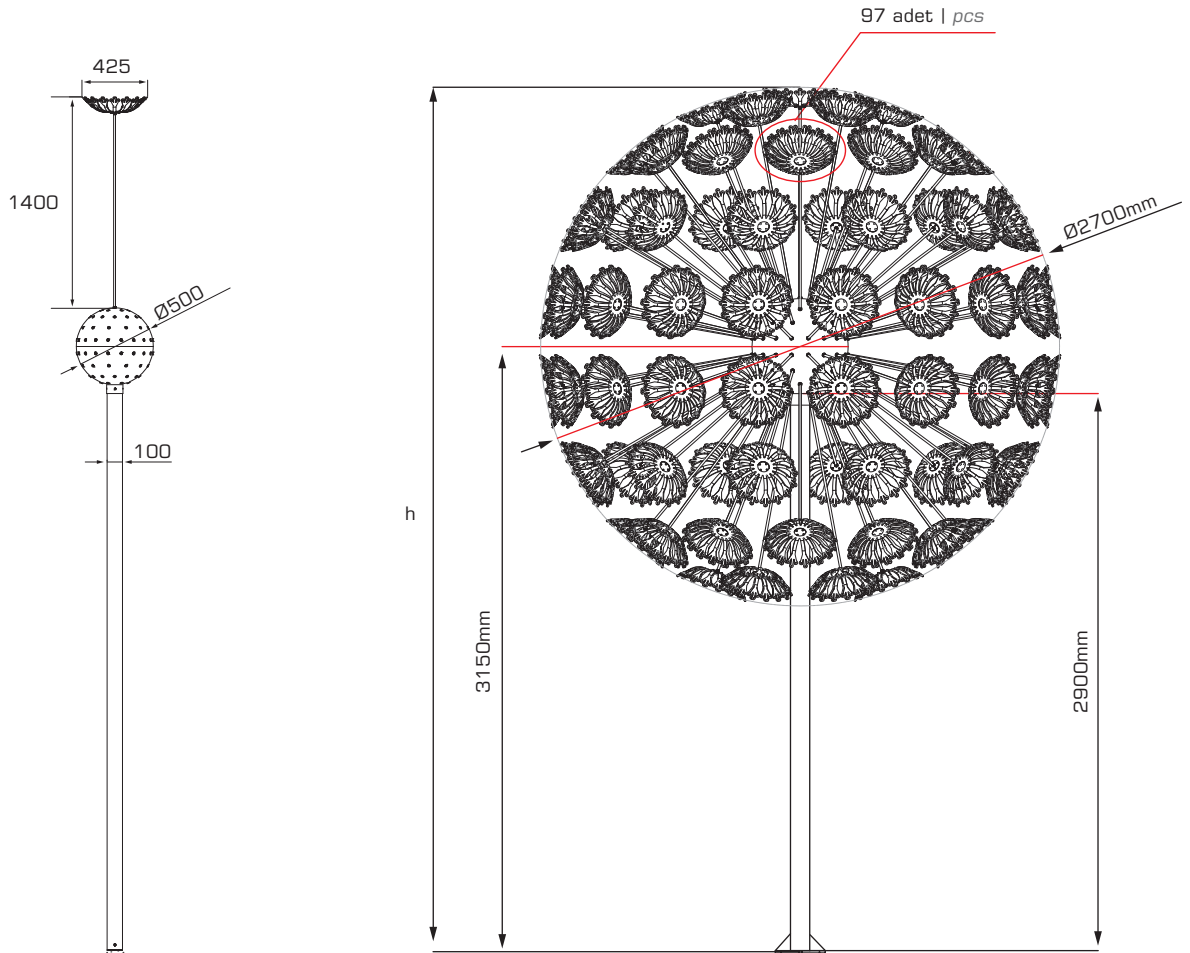

Dandelion

Park&Bahçe&Sokak Aydınlatması | Dekoratif Seri
Park&Garden&Street Lighting | Decorative Series

Dandelion

Park&Bahçe&Sokak Aydınlatması | Dekoratif Seri
Park&Garden&Street Lighting | Decorative Series

Teknik Veriler | Technical Data

Model Model	Güç Power	Uzunluk (h) Length	Çap Diameter
Dandelion	110W	4,5m	Ø270
Dandelion	110W	5,5m	Ø320

Mekanik özellikler

- Paslanmaz gövde
- Akrilik ışık yayıcılar
- Elektrostatik polyester toz boya
- EN-60598 Avrupa Standartlarına uygundur
- Mekanik dayanım direnci IK08
- Neme ve toza karşı koruma sınıfı IP66
- Elektriksel koruma sınıfı Class I

Mechanical properties

- Stainless steel
- Acrylic light emitters
- Electrostatic polyester powder coating
- In compliance with European Standards EN-60598
- Mechanical impact resistance IK08
- Protection level IP66
- Electrical protection Class I

Ürün detayları | Product details

Aksesuarlar | Accessories

Sigorta
Fuse

Parafudr
Surge protection device