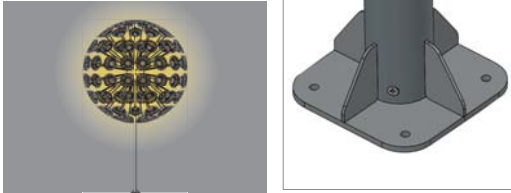

Dandelion

Park&Bahçe&Sokak Aydınlatması | Dekoratif Seri
Park&Garden&Street Lighting | Decorative Series

Teknik Veriler | Technical Data

Model Model	Güç Power	Uzunluk (h) Length	Çap Diameter
Dandelion	110W	4,5m	Ø270
Dandelion	110W	5,5m	Ø320

Mekanik özellikler

- Paslanmaz gövde
- Akrilik ışık yayıcılar
- Elektrostatik polyester toz boya
- EN-60598 Avrupa Standartlarına uygundur
- Mekanik dayanım direnci IK08
- Neme ve toza karşı koruma sınıfı IP66
- Elektriksel koruma sınıfı Class I

Mechanical properties

- Stainless steel
- Acrylic light emitters
- Electrostatic polyester powder coating
- In compliance with European Standards EN-60598
- Mechanical impact resistance IK08
- Protection level IP66
- Electrical protection Class I

Ürün detayları | Product details