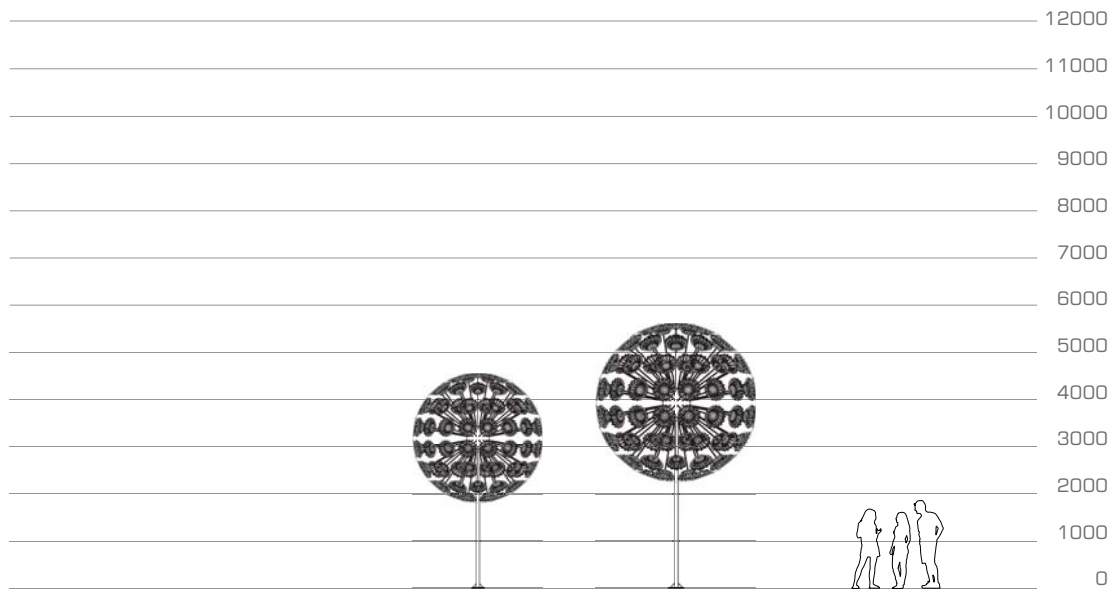

Dandelion

Park&Bahçe&Sokak Aydınlatması | Dekoratif Seri
Park&Garden&Street Lighting | Decorative Series

Dandelion

Park&Bahçe&Sokak Aydınlatması | Dekoratif Seri
Park&Garden&Street Lighting | Decorative Series

Teknik Veriler | Technical Data

Model Model	Güç Power	Uzunluk (h) Length	Çap Diameter
Dandelion	110W	4,5m	Ø270
Dandelion	110W	5,5m	Ø320

Mekanik özellikler

- Paslanmaz gövde
- Akrilik ışık yayıcılar
- Elektrostatik polyester toz boya
- EN-60598 Avrupa Standartlarına uygundur
- Mekanik dayanım direnci IK08
- Neme ve toza karşı koruma sınıfı IP66
- Elektriksel koruma sınıfı Class I

Mechanical properties

- Stainless steel
- Acrylic light emitters
- Electrostatic polyester powder coating
- In compliance with European Standards EN-60598
- Mechanical impact resistance IK08
- Protection level IP66
- Electrical protection Class I

Ürün detayları | Product details

Aksesuarlar | Accessories

Sigorta
Fuse

Parafudr
Surge protection device