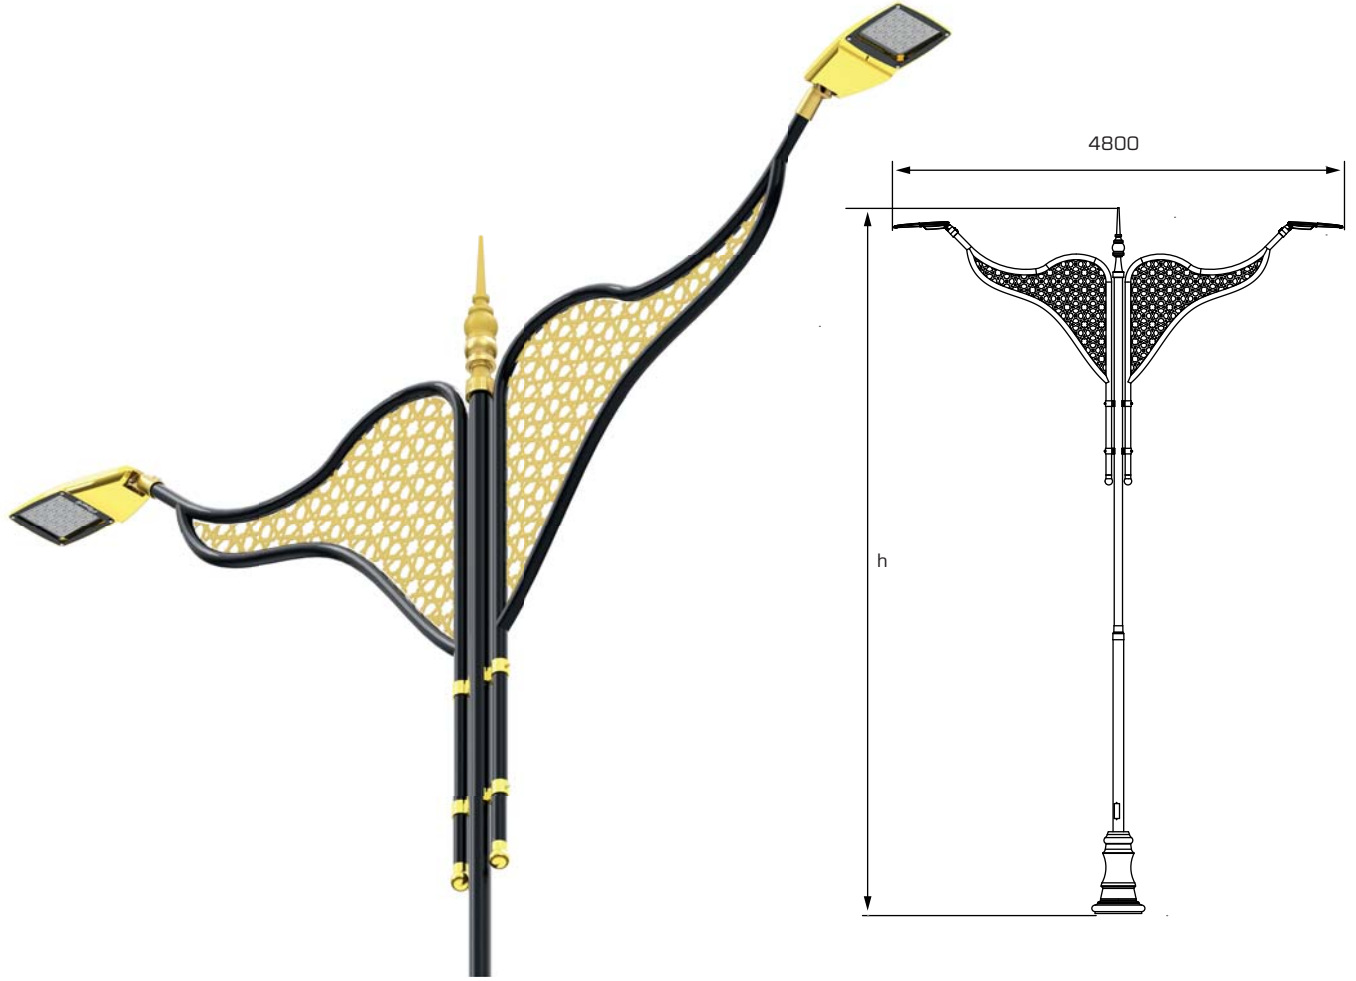

Bull

Park&Bahçe&Sokak Aydınlatması | Dekoratif Seri
Park&Garden&Street Lighting | Decorative Series