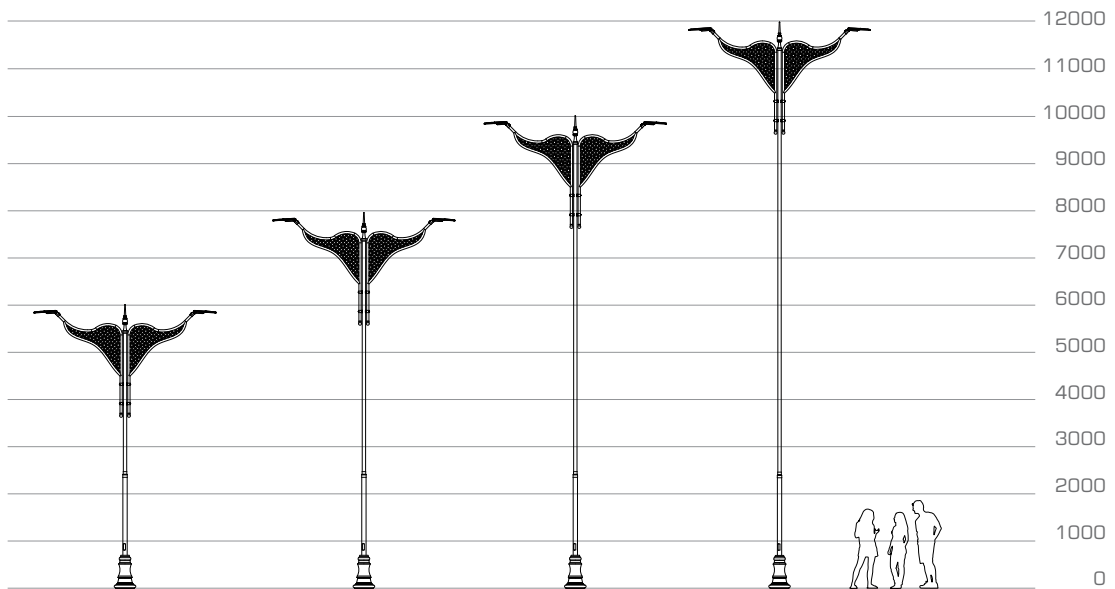

Bull

Park&Bahçe&Sokak Aydınlatması | Dekoratif Seri
Park&Garden&Street Lighting | Decorative Series