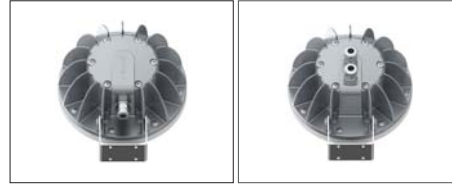

K Kablo Giriş Yönü Seçenekleri

09: Ayak altından tek giriş

10: Kapaktan giriş-çıkış *

* Sadece DC ile yapılabilir.