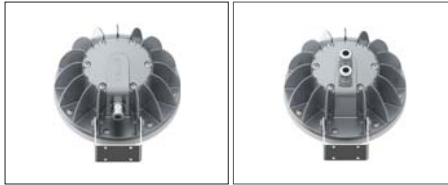

*Opsiyonel olarak farklı renklerde yapılabilir.

O Lens Seçenekleri

XN: Ekstra Dar Açılı N: Dar Açılı M: Orta Açılı* XW: Lensiz

*Yalnızca 220V AC yapılabilir.

K Kablo Giriş Yönü Seçenekleri

09: Ayak altından tek giriş