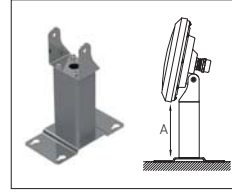

M Montaj Seçenekleri

13: Kazıklı Montaj

14: Vidalı Montaj

Ek Parça Seçenekleri

Reflektör

Ayak Uzatma Parçası

34: 5cm
35: 10cm
36: 20cm

Kontrol Sistemi Seçenekleri