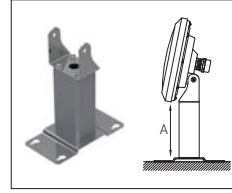

Ayak Uzatma Parçası

34: 5cm
35: 10cm
36: 20cm

Kontrol Sistemi Seçenekleri

Renk Tipi	PWM	INV PWM	DMX	DALI *	0-10V DC*	TRIAC
WW-NW-CW	•	•		•	•	
R,G,B,A	•	•		•	•	
RGB	•	•				
RGBA/W						
RGB DMX			•			
WHITE DMX			•			

* Sadece DALI ve 0-10V DC ile yapılabilir.

Ürün Kodu	Voltaj (V DC)	Kontrol Sistemi	Kablo Damar Sayısı		
			Mono	RGB	RGB W/A
CG309	12	PWM	2x	4x	-
	12-24	ON/OFF	2x	-	-