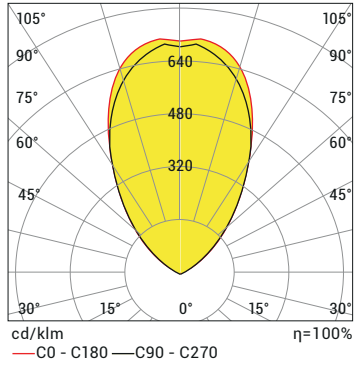

Ürün Diyagramları

Polar Diyagramı

Koni Diyagramı

H (mt)	Ø (m)	E_{max} (lx)
3,0	4,02	101
2,5	3,35	146
2,0	2,68	228
1,5	2,01	405
1,0	1,34	911
0,5	0,67	3643

CG3 9LED CW 60D 12W 220V AC IP67