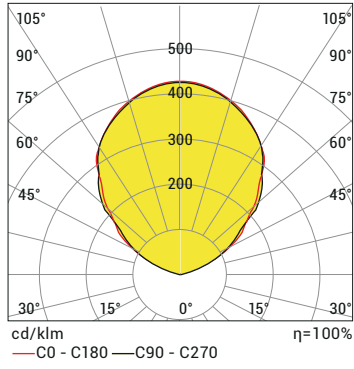

Ürün Diyagramları

Polar Diyagramı

Koni Diyagramı

H (mt)	Ø (m)	E_{max} (lx)
3,0	6,64	121
2,5	5,53	174
2,0	4,43	272
1,5	3,32	483
1,0	2,21	1087
0,5	1,11	4349

CG5 P18 CW 120D 23W 220VAC IP67