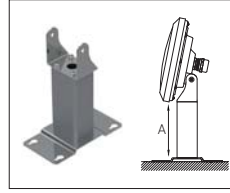

13: Kazıklı Montaj

14: Vidalı Montaj

Ek Parça Seçenekleri

Reflektör

Ayak Uzatma Parçası

34: 5cm
35: 10cm
36: 20cm

Kontrol Sistemi Seçenekleri

Renk Tipi	PWM	INV PWM	DMX	DALI *	0-10V DC*	TRIAC
WW-NW-CW	•	•		•	•	
R,G,B,A	•	•		•	•	
RGB	•	•				
RGBA/W						
RGB DMX			•			
WHITE DMX			•			