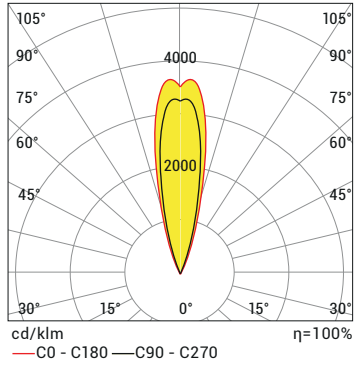

Ürün Diyagramları

Polar Diyagramı

Koni Diyagramı

H (mt)	Ø (m)	E_{max} (lx)
3,0	1,47	177
2,5	1,23	255
2,0	0,98	398
1,5	0,74	707
1,0	0,49	1591
0,5	0,25	6365

CG1 3 LED CW 25D 4W 220VAC 50HZ IP67

Kontrol Sistemi Seçenekleri

Renk Tipi	PWM	INV PWM	DMX	DALI *	0-10V DC*	TRIAC
WW-NW-CW	•			•	•	
R,G,B,A	•			•	•	
RGB	•					
RGBA/W						
RGB DMX			•			
WHITE DMX			•			

* Sadece DALI ve 0-10V DC ile yapılabilir.

Ürün Kodu	Voltaj (V DC)	Kontrol Sistemi	Kablo Damar Sayısı		
			Mono	RGB	RGB W/A
CG103	7,5	PWM	-	4x	-
	12	PWM	2x	-	-
	12-24	ON/OFF	2x	-	-
	12-24	INV-PVM	3x	-	-