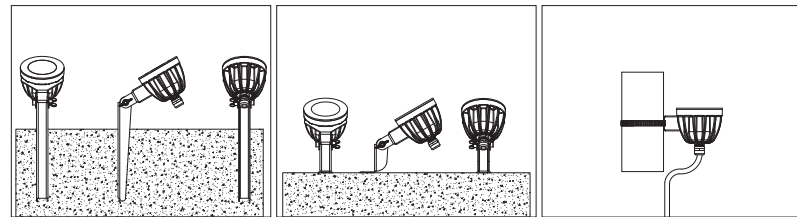

O Lens Seçenekleri

XN: Ekstra Dar Açılı N: Dar Açılı M: Orta Açılı* XW: Lensiz

*Yalnızca 220V AC yapılabilir.

U Üst Parça Seçenekleri

03: Polikarbon armatür camı

04: Temperli armatür camı

M Montaj Seçenekleri