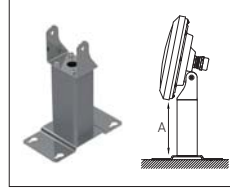

13: Kazıklı Montaj

14: Vidalı Montaj

Ek Parça Seçenekleri

Reflektör

Ayak Uzatma Parçası

34: 5cm
35: 10cm
36: 20cm

Kontrol Sistemi Seçenekleri

Renk Tipi	PWM	INV PWM	DMX	DALI *	0-10V DC*	TRIAC
WW-NW-CW	•	•		•	•	
R,G,B,A	•	•		•	•	
RGB	•	•				
RGBA/W						
RGB DMX			•			
WHITE DMX			•			