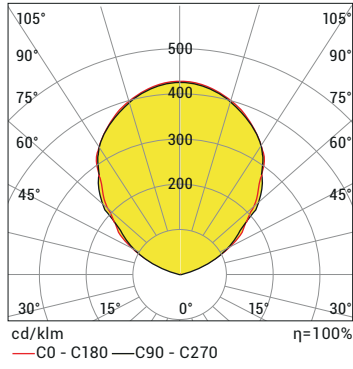

Ürün Diyagramları

Polar Diyagramı

Koni Diyagramı

H (mt)	Ø (m)	E_{max} (lx)
3,0	6,64	121
2,5	5,53	174
2,0	4,43	272
1,5	3,32	483
1,0	2,21	1087
0,5	1,11	4349

CG5 P18 CW 120D 23W 220VAC IP67