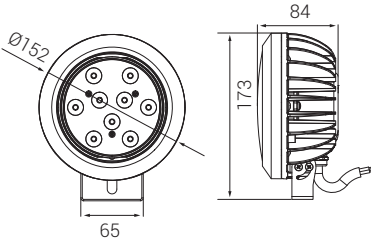

- Krom kaplamalı, gri veya beyaz PC çerçeve
- Elektrostatik toz boyalı, kataforez kaplama alüminyum enjeksiyon gövde
- Polikarbon armatür camı
- Paslanmaz bağlantı parçaları
- Sualtı kablo bağlantısı
- H07RNF kauçuk kablo
- IP68 hava kanalları

P W Ürün ve Güç Seçenekleri

Ürün Adı	Işık Rengi	Voltaj (V)	Güç (W)	Işık Akısı (lm)	Ağırlık (kg)
CG306	WW-NW-CW	220-240V AC	8	880	1,3
CG309	WW-NW-CW	220-240V AC	10	1.320	1,3
CG309	WW-NW-CW	12-24V DC	10	460	1,3
CG309	RGB	12V DC	13	-	1,3

*Güç ve lümen değerleri lenssiz ürünlerde soğuk beyaz (CW) için verilmiştir. İstenilen renge göre farklılık gösterebilir.

C Işık Rengi Seçenekleri

● WW: Sıcak Beyaz	3000K	● R: Kırmızı	625nm
● NW: Doğal Beyaz	4000K	● G: Yeşil	525nm
● CW: Soğuk Beyaz	6500K	● B: Mavi	465nm
● RGB		● A: Amber	590nm