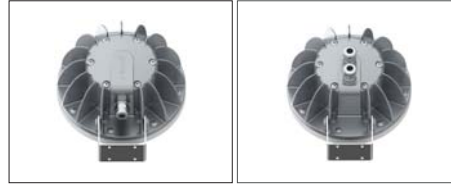

K Kablo Giriş Yönü Seçenekleri

09: Ayak altından tek giriş

10: Kaptan giriş-çıkış *

* Sadece DC ile yapılabilir.