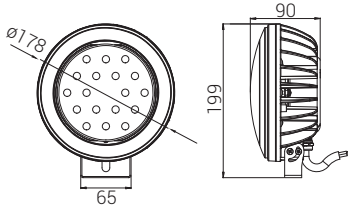

- Krom kaplamalı, gri veya beyaz PC çerçeve
- Elektrostatik toz boyalı, katarforez kaplama alüminyum enjeksiyon gövde
- Polikarbon armatür camı
- Paslanmaz bağlantı parçaları
- Sualtı kablo bağlantısı
- H07RNF kauçuk kablo
- IP68 hava kanalları

P W Ürün ve Güç Seçenekleri

Ürün Adı	Işık Rengi	Voltaj (V)	Güç (W)	Işık Akısı (lm)	Ağırlık (kg)
CG512	WW-NW-CW	220-240V AC	14	1.550	1,75
CG518	WW-NW-CW	220-240V AC	21	2.805	1,75
CG518	RGB	24V DC	26	-	1,75
CG518-DMX	RGB	24V DC	24	-	1,75
CG524-PDMX	RGB/A	12-24V DC	24	-	1,85
CG524-PDMX	RGB/W	12-24V DC	26	-	1,85

*Güç ve lümen değerleri lenssiz ürünlerde soğuk beyaz (CW) için verilmiştir. İstenilen renge göre farklılık gösterebilir.

C Işık Rengi Seçenekleri

● WW: Sıcak Beyaz 3000K	● R: Kırmızı 625nm	● G: Yeşil 525nm	● B: Mavi 465nm	● A: Amber 590nm	● RGB
● NW: Doğal Beyaz 4000K	● G: Yeşil 525nm	● B: Mavi 465nm	● A: Amber 590nm		● RGBW
● CW: Soğuk Beyaz 6500K					● RGBA

*Opsiyonel olarak farklı renklerde yapılabilir.