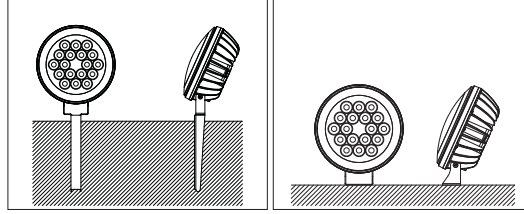

Polar Diyagramı

Koni Diyagramı

H (mt)	Ø (m)	E _{max} (lx)
3,0	6,64	121
2,5	5,53	174
2,0	4,43	272
1,5	3,32	483
1,0	2,21	1087
0,5	1,11	4349

CG5 P18 CW 120D 23W 220VAC IP67

İstek Okulları, Antalya

M Montaj Seçenekleri