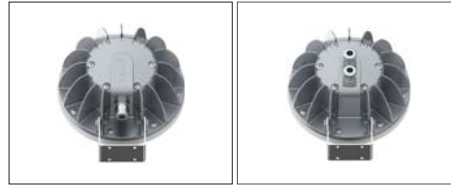

*Opsiyonel olarak farklı renklerde yapılabilir.

O Lens Seçenekleri

XN: Ekstra Dar Açılı N: Dar Açılı M: Orta Açılı* XW: Lensiz

*Yalnızca 220V AC yapılabilir.

K Kablo Giriş Yönü Seçenekleri

09: Ayak altından tek giriş