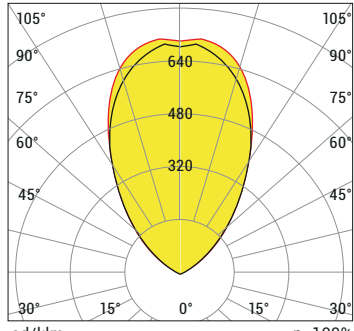

cd/klm
—C0 - C180 —C90 - C270
η=100%

Koni Diyagramı

H (mt)	Ø (m)	E _{max} (lx)
3,0	4,02	101
2,5	3,35	146
2,0	2,68	228
1,5	2,01	405
1,0	1,34	911
0,5	0,67	3643

CG3 9LED CW 60D 12W 220V AC IP67

İstek Okulları, Antalya