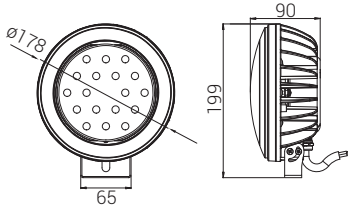

- Krom kaplamalı, gri veya beyaz PC çerçeve
- Elektrostatik toz boyalı, kateforez kaplama alüminyum enjeksiyon gövde
- Polikarbon armatür camı
- Paslanmaz bağlantı parçaları
- Sualtı kablo bağlantısı
- H07RNF kauçuk kablo
- IP68 hava kanalları

P W Ürün ve Güç Seçenekleri

Ürün Adı	Işık Rengi	Voltaj (V)	Güç (W)	Işık Akısı (lm)	Ağırlık (kg)
CG512	WW-NW-CW	220-240V AC	14	1.550	1,75
CG518	WW-NW-CW	220-240V AC	21	2.805	1,75
CG518	RGB	24V DC	26	-	1,75
CG518-DMX	RGB	24V DC	24	-	1,75
CG524-PDMX	RGB/A	12-24V DC	24	-	1,85
CG524-PDMX	RGB/W	12-24V DC	26	-	1,85

*Güç ve lümen değerleri lenssiz ürünlerde soğuk beyaz (CW) için verilmiştir. İstenilen renge göre farklılık gösterebilir.

C Işık Rengi Seçenekleri

● WW: Sıcak Beyaz 3000K	● R: Kırmızı 625nm	● G: Yeşil 525nm	● B: Mavi 465nm	● A: Amber 590nm	● RGB
● NW: Doğal Beyaz 4000K	● G: Yeşil 525nm	● B: Mavi 465nm	● A: Amber 590nm		● RGBW
● CW: Soğuk Beyaz 6500K					● RGBA

*Opsiyonel olarak farklı renklerde yapılabilir.