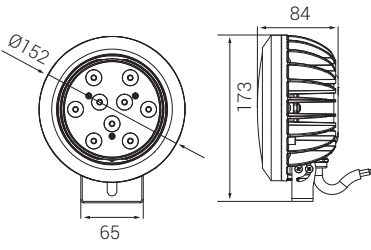

- Krom kaplamalı, gri veya beyaz PC çerçeve
- Elektrostatik toz boyalı, kataforez kaplama alüminyum enjeksiyon gövde
- Polikarbon armatür camı
- Paslanmaz bağlantı parçaları
- Sualtı kablo bağlantısı
- H07RNF kauçuk kablo
- IP68 hava kanalları

P W Ürün ve Güç Seçenekleri

Ürün Adı	Işık Rengi	Voltaj (V)	Güç (W)	Işık Akısı (lm)	Ağırlık (kg)
CG306	WW-NW-CW	220-240V AC	8	880	1,3
CG309	WW-NW-CW	220-240V AC	10	1.320	1,3
CG309	WW-NW-CW	12-24V DC	10	460	1,3
CG309	RGB	12V DC	13	-	1,3

*Güç ve lümen değerleri lensiz ürünlerde soğuk beyaz (CW) için verilmiştir. İstenilen renge göre farklılık gösterebilir.

C Işık Rengi Seçenekleri

● WW: Sıcak Beyaz	3000K	● R: Kırmızı	625nm
● NW: Doğal Beyaz	4000K	● G: Yeşil	525nm
● CW: Soğuk Beyaz	6500K	● B: Mavi	465nm
● RGB		● A: Amber	590nm